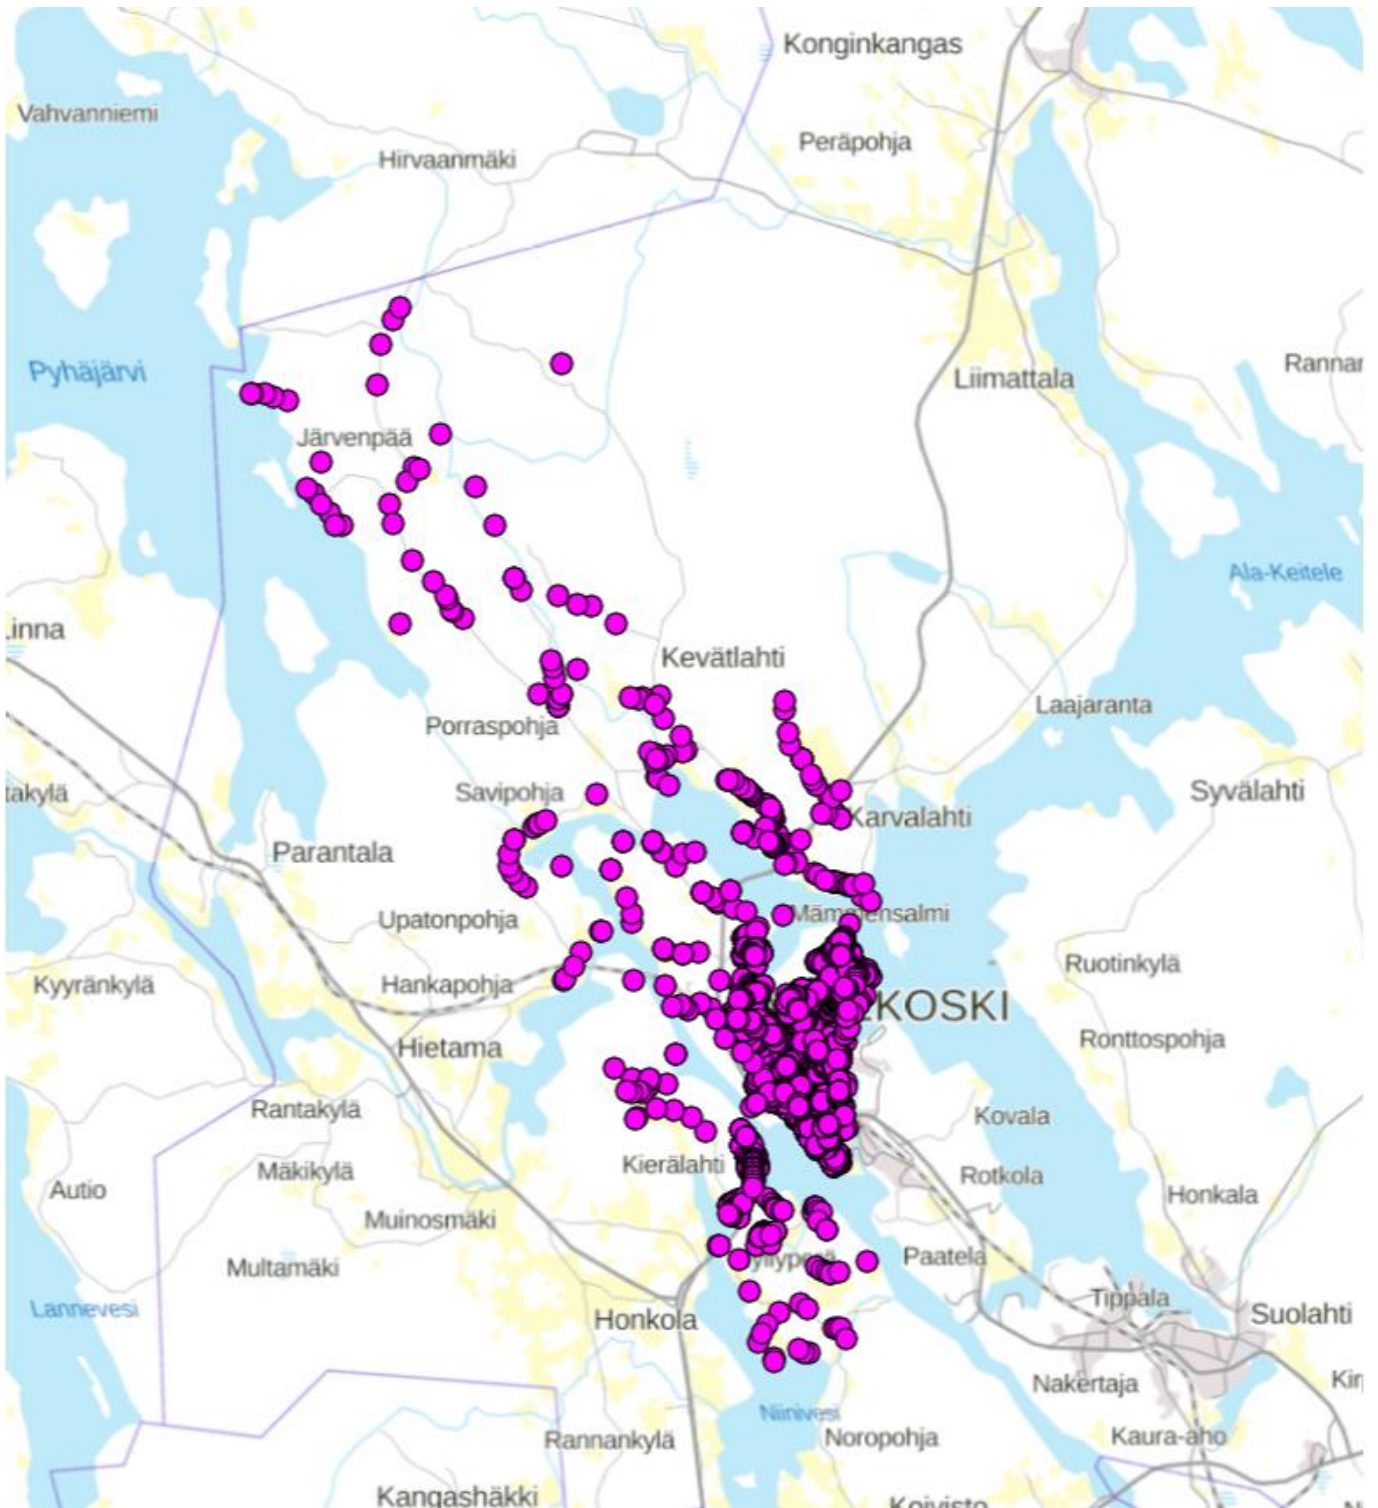

Urakkaohjelman liite 1. Kartat toiminta-alueesta

Alue 5. Äänekosken länsipuoli

Urakkaohjelman liite 1. Kartat toiminta-alueesta

Alue 6. Äänekosken itäpuoli